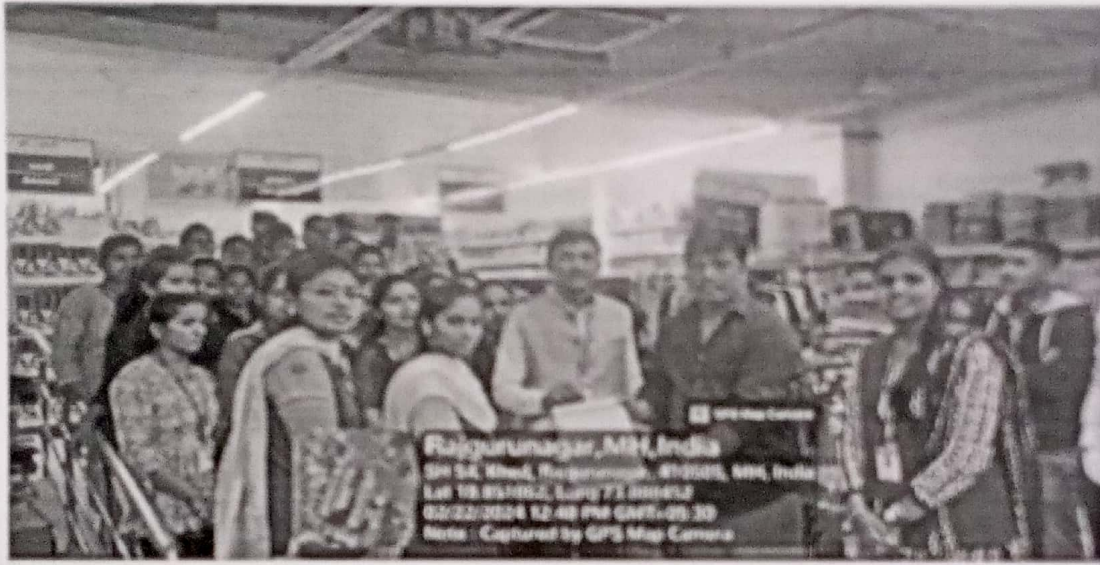

PRINCIPAL
K.T.S.P. Mandal's
Sahebraoji Buttepatil Mahavidyalaya
Rajgurunagar, Tal. Khed, Dist. Pune