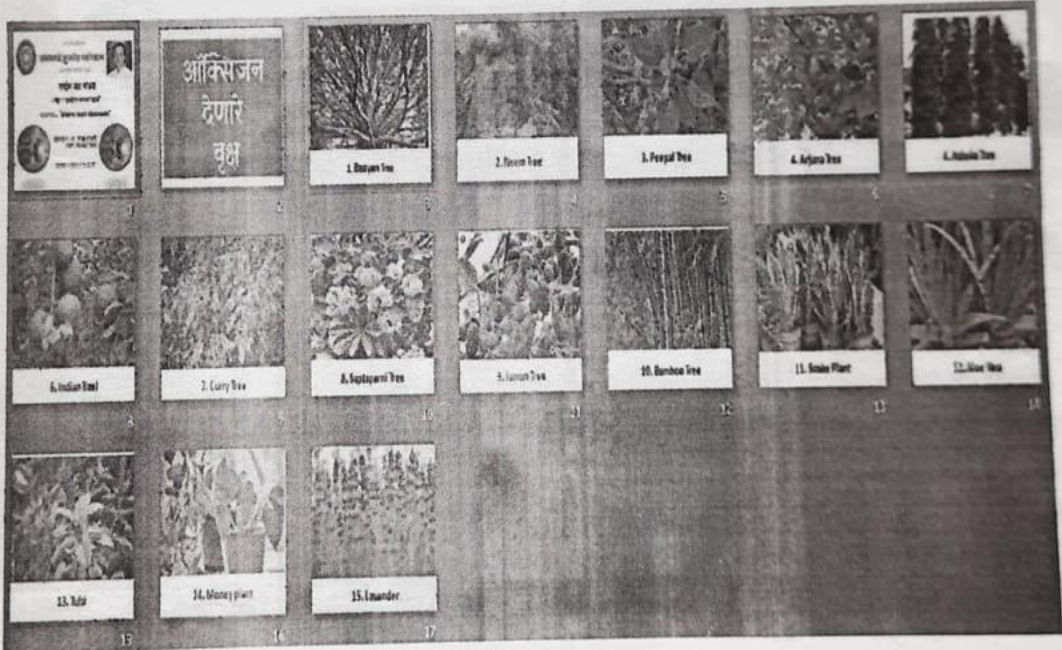

World Environment day

PRINCIPAL
K.T.S.P. Mandal's

Sahebraoji Buttepatil Mahavidyalaya
Rajgurunagar, Tal. Khed, Dist. Pune.