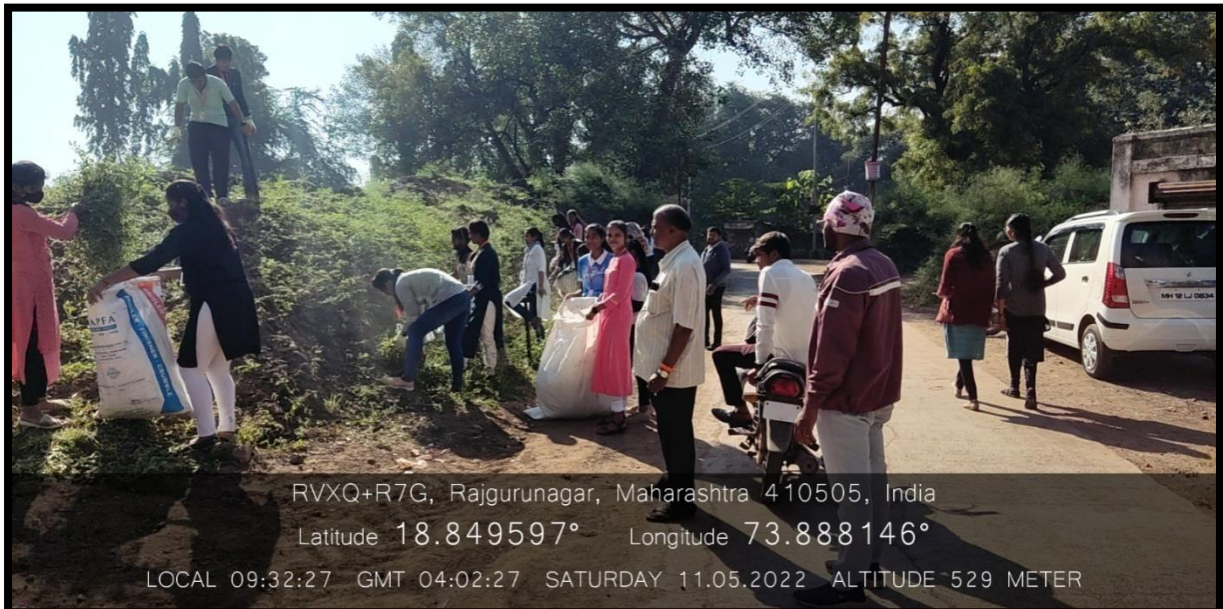

Our student while cleaning the surrounding area

PRINCIPAL
K.T.S.P. Mandal's

Sahebraoji Buttepatil Mahavidyalaya
Rajgurunagar, Tal. Khed, Dist. Pune.